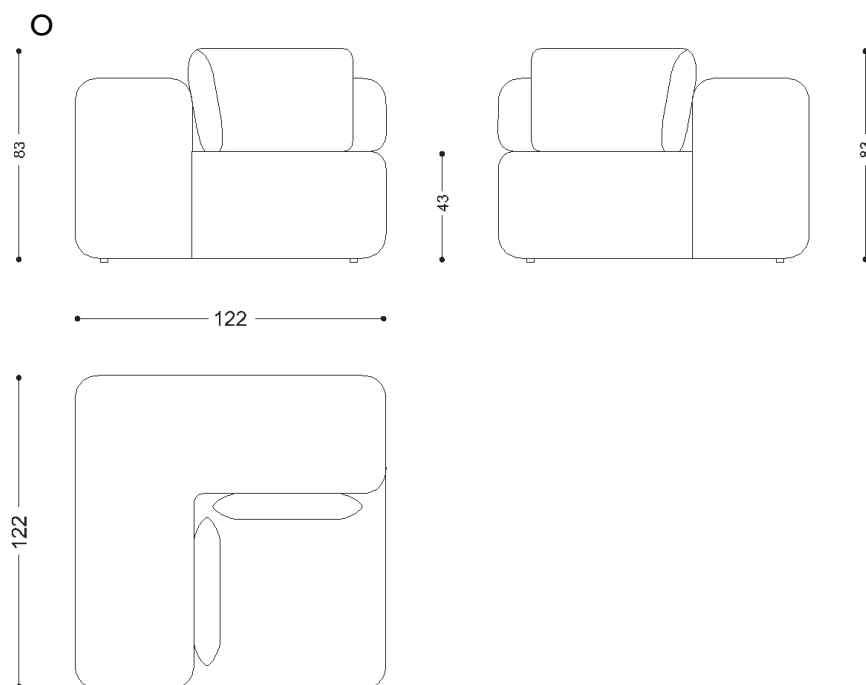

Chaise Retrátil Com Braço / Chaise Fixa Com Braço

Cant

SOFÁ
SOMNIUM
U

BRETON