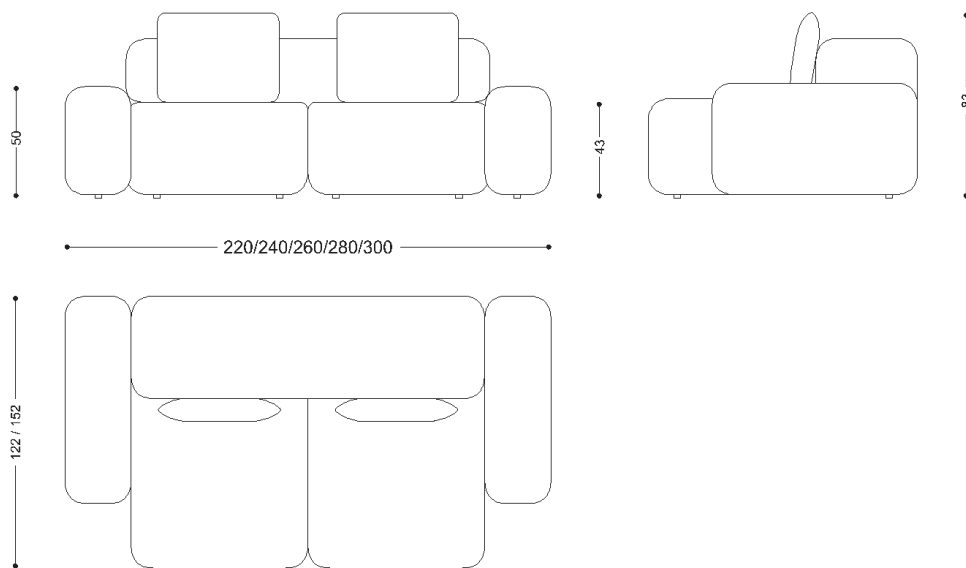

BRETON

SOFÁ
SOMNIUM

U
COLEÇÃO ESPANHA

POR
VICTOR VASCONCELOS

SOFA
SOMNIUM
U

BRETON

Módulo Retrátil Sem braço / Módulo Fixo Sem Braço

Módulo Retrátil Com Braço / Módulo Fixo Com Braço

SOFÁ
SOMNIUM
U

BRETON

Sofá Retrátil 2 Assentos e 2 Braços / Sofá Fixo 2 Assentos e 2 Braços

Chaise Retrátil Sem Braço / Chaise Fixa Sem Braço

SOFÁ
SOMNIUM
U

BRETON

Chaise Retrátil Com Braço / Chaise Fixa Com Braço