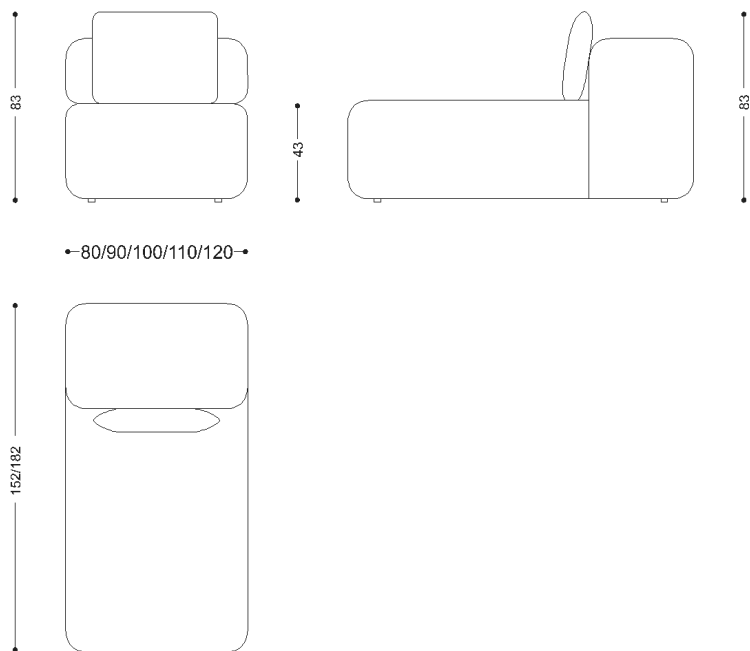

BRETON

SOFÁ
SOMNIUM

U
COLEÇÃO ESPANHA

POR
VICTOR VASCONCELOS

SOFA
SOMNIUM
U

BRETON

Módulo Retrátil Sem braço / Módulo Fixo Sem Braço

Módulo Retrátil Com Braço / Módulo Fixo Com Braço

SOFÁ
SOMNIUM
U

BRETON

Sofá Retrátil 2 Assentos e 2 Braços / Sofá Fixo 2 Assentos e 2 Braços

Chaise Retrátil Sem Braço / Chaise Fixa Sem Braço

SOFÁ
SOMNIUM
U

BRETON

Chaise Retrátil Com Braço / Chaise Fixa Com Braço